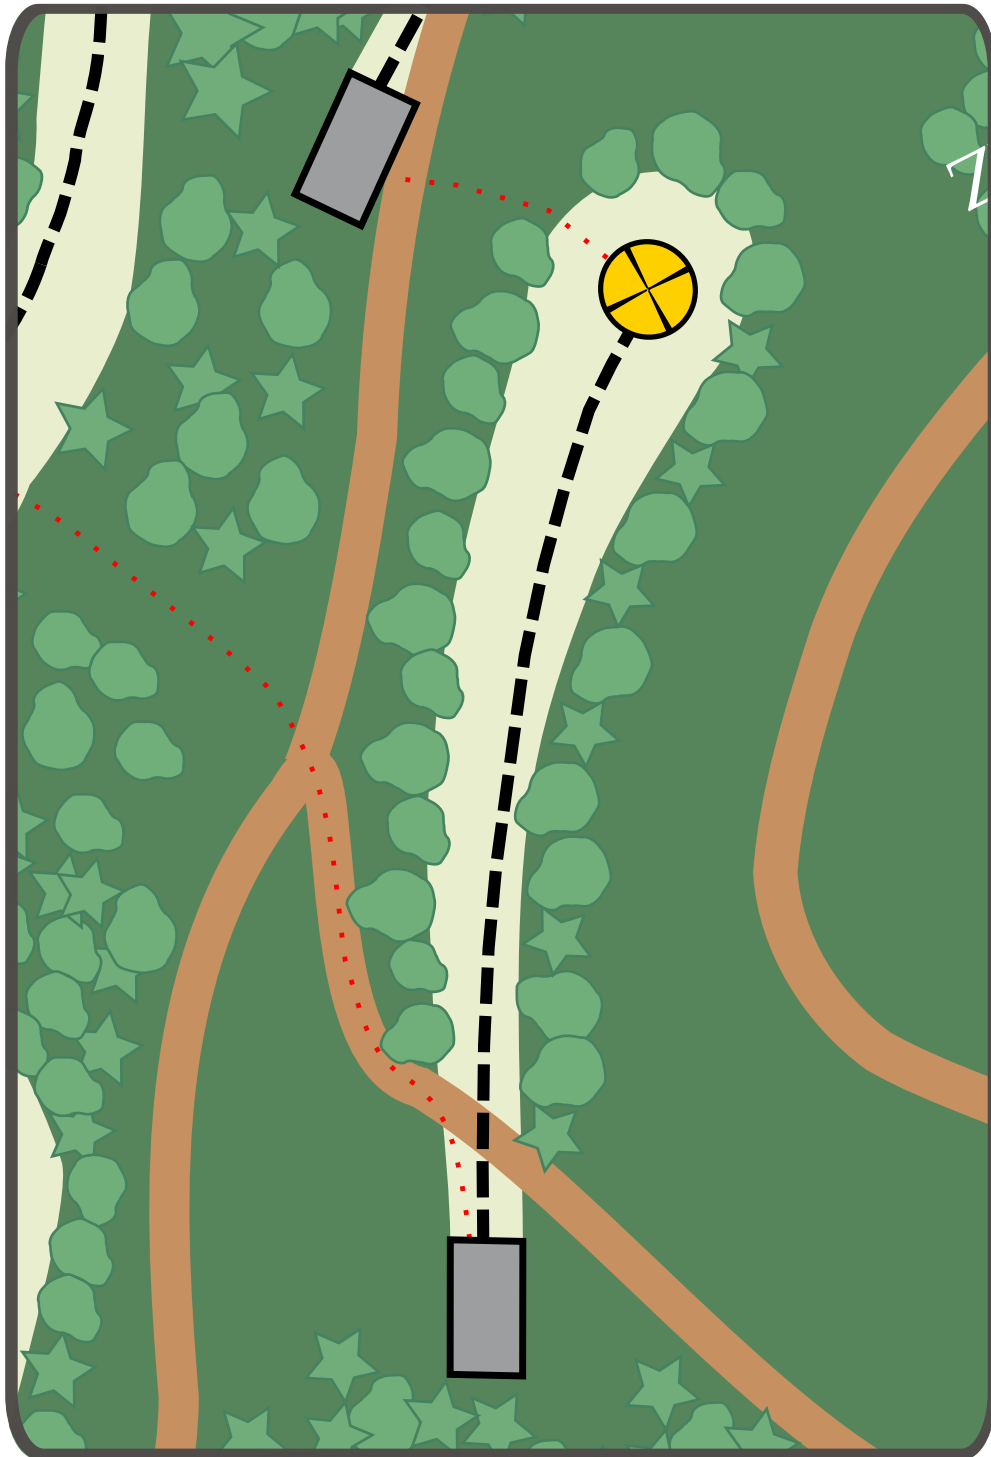

13

Par 3

85m

ryhdy väyläsponsoriksi
info@wirmodiscgolf.fi