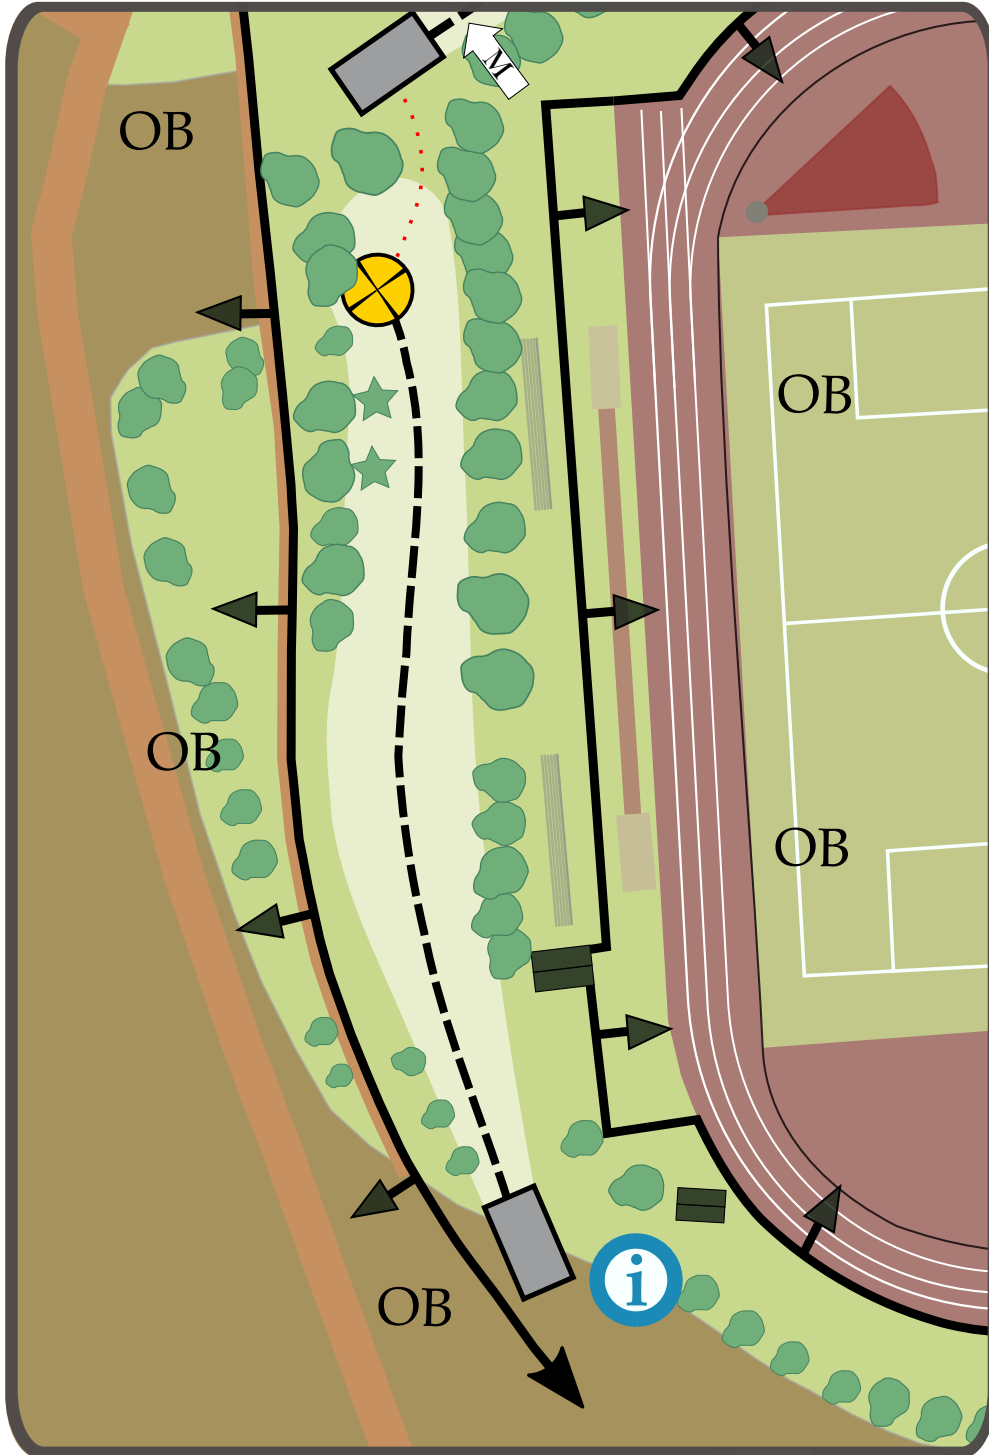

Mynämäki DiscGolfPark

1

Par 3

127m

Urheilukenttä on OB-
aluetta ja rajana on kentän
aita. Väylän vasemmassa
laidassa kulkeva kävelytie
ja sen vasen puoli on OB-
aluetta. Vasemman laidan
OB-alue on merkattu
kepeillä. Käytössä
normaali OB-sääntö.

ryhdy väyläsponsoriksi
info@wirmodiscgolf.fi

Mynämäki DiscGolfPark

2

Par 3

52m

Väylällä kaksoismando. Mandon vääraltä puolelta kiertämisestä seuraa rangaistusheitto (+1) ja uusintaheitto suoritetaan väylän heittopaikalta.

Urheilukenttä ja oja sekä sen vasen puoli ovat OB-alueita. Kentän OB-rajana on aita. Käytössä normaali OB-sääntö.

ryhdy väyläsponsoriksi
info@wirmodiscgolf.fi

Mynämäki DiscGolfPark

3

Par 3

137m

Väylää ympäröi OB-alue,
joka on merkattu kepeillä.
Käytössä normaali
OB-sääntö.