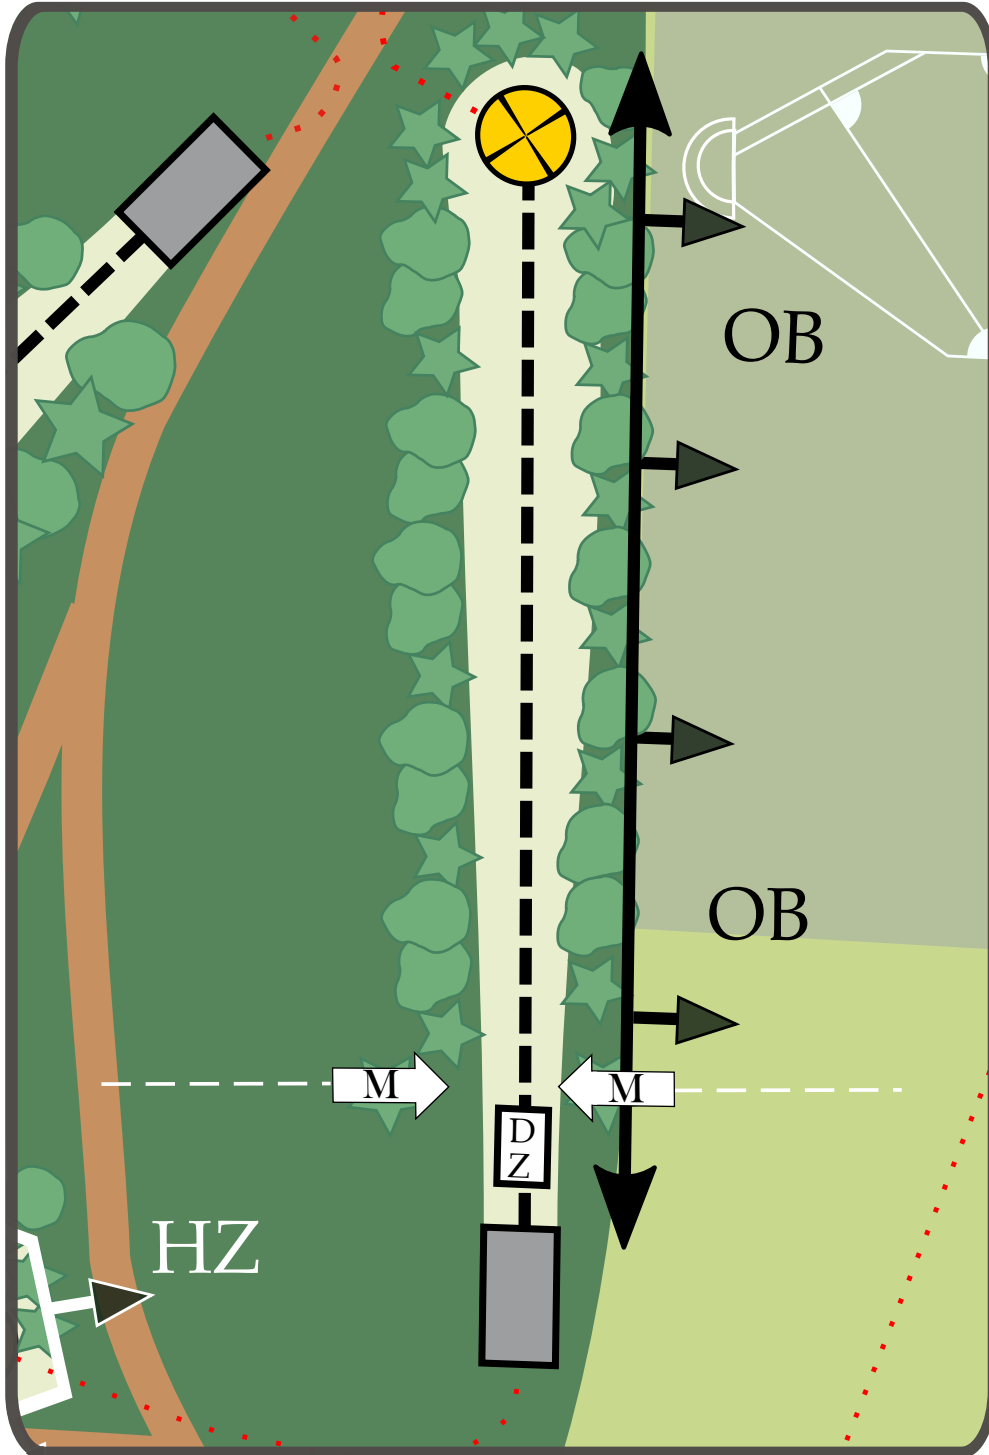

65m

Saariväylä hazard-säännöllä. Kiekon jäädessä saaren ulkopuolelle, jatketaan siitä yhden (+1) rangaistusheiton kera.

ryhdy väyläsponsoriksi
info@wirmodiscgolf.fi

Mynämäki DiscGolfPark

17

Par 3

123m

Väylällä kaksoismando.
Mandon väärältä puolelta
kiertämistä seuraa
rangaistusheitto (+1) ja
peli jatkuu
dropzonelta (dz).
Väylän oikea reuna on OB-
aluetta. Käytössä normaali
OB-sääntö.