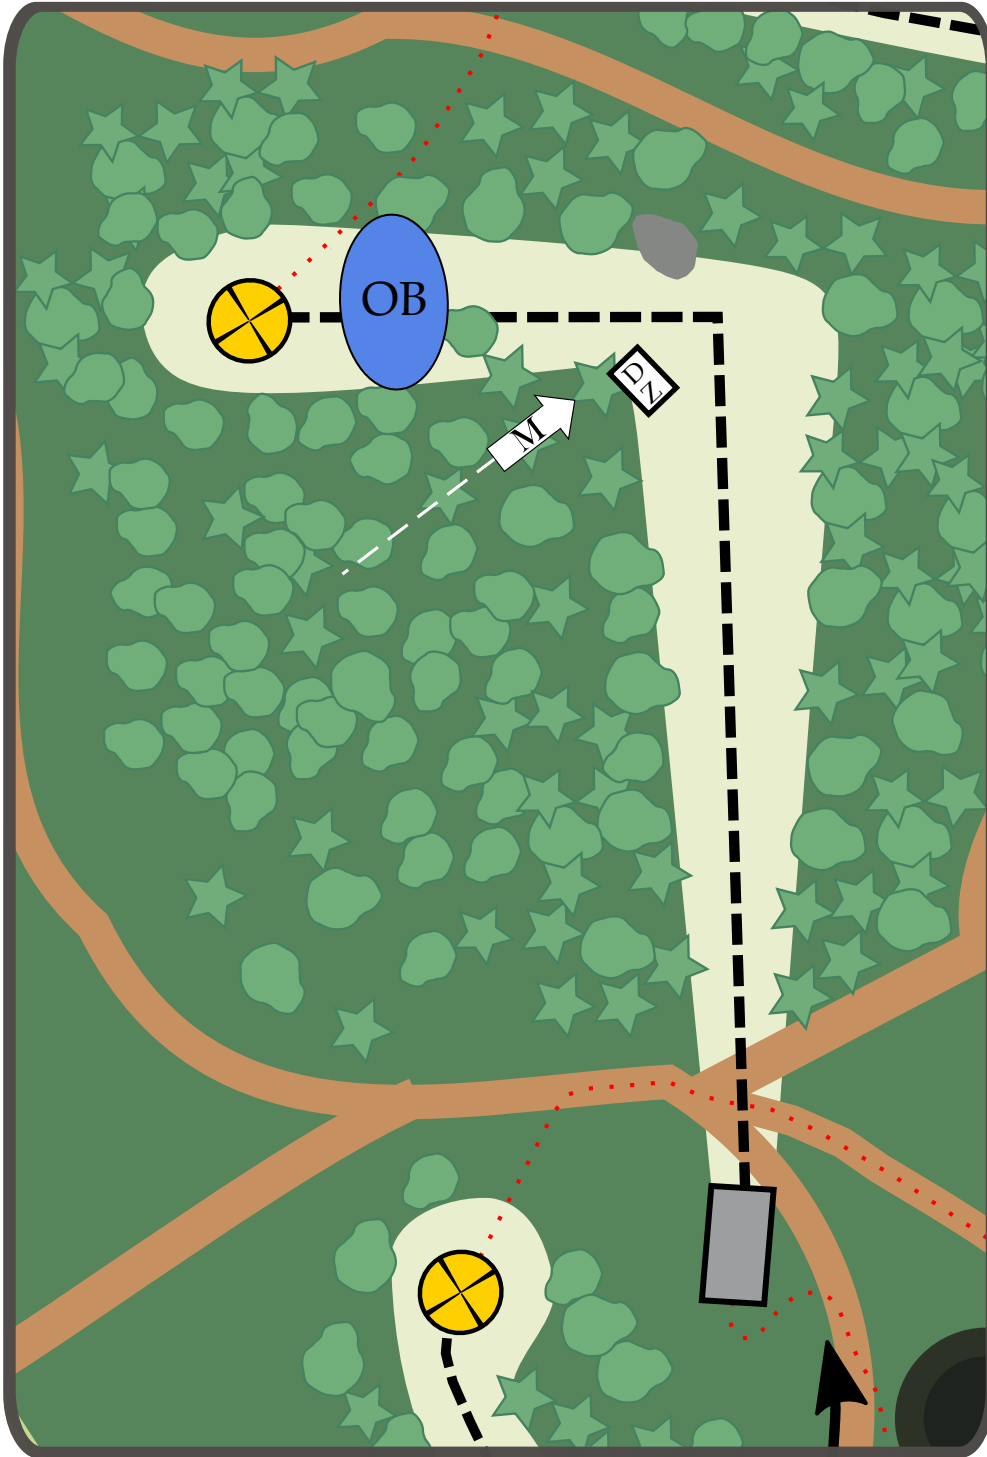

Väylällä mando. Mandon
vääraltä puolelta
kiertämisestä seuraa
rangaistusheitto (+1) ja
peli jatkuu
dropzonelta (DZ).

ryhdy väyläsponsoriksi
info@wirmodiscgolf.fi

Mynämäki DiscGolfPark

7

Par 4

161m

ryhdy väyläsponsoriksi
info@wirmodiscgolf.fi

Mynämäki DiscGolfPark

8

Par 4

154m

Väylällä mando. Mandon
väärältä puolelta
kiertämisestä seuraa
rangaistusheitto (+1) ja
peli jatkuu dropzonelta.
Korin edessä oleva
lammikko on OB-alueella ja
se on merkitty OB-kepeillä.
Käytössä normaali
OB-sääntö