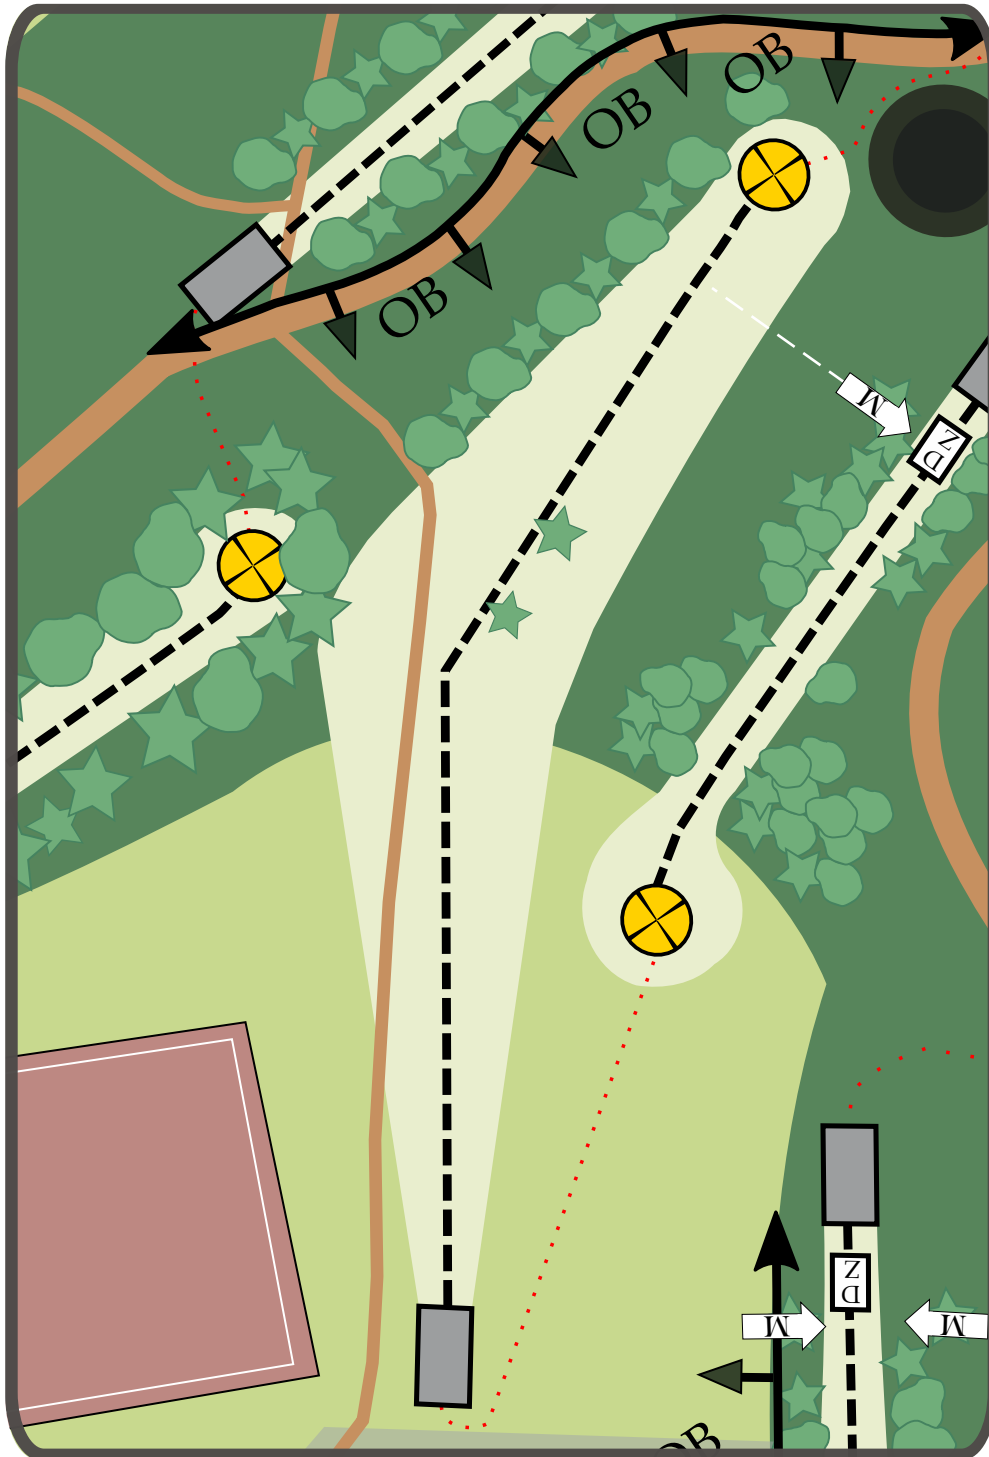

Väylällä mando. Mandon
vääraltä puolelta
kiertämisestä seuraa
rangaistusheitto (+1) ja
peli jatkuu
dropzonelta (DZ).

ryhdy väyläsponsoriksi
info@wirmodiscgolf.fi

Mynämäki DiscGolfPark

7

Par 4

161m

ryhdy väyläsponsoriksi
info@wirmodiscgolf.fi