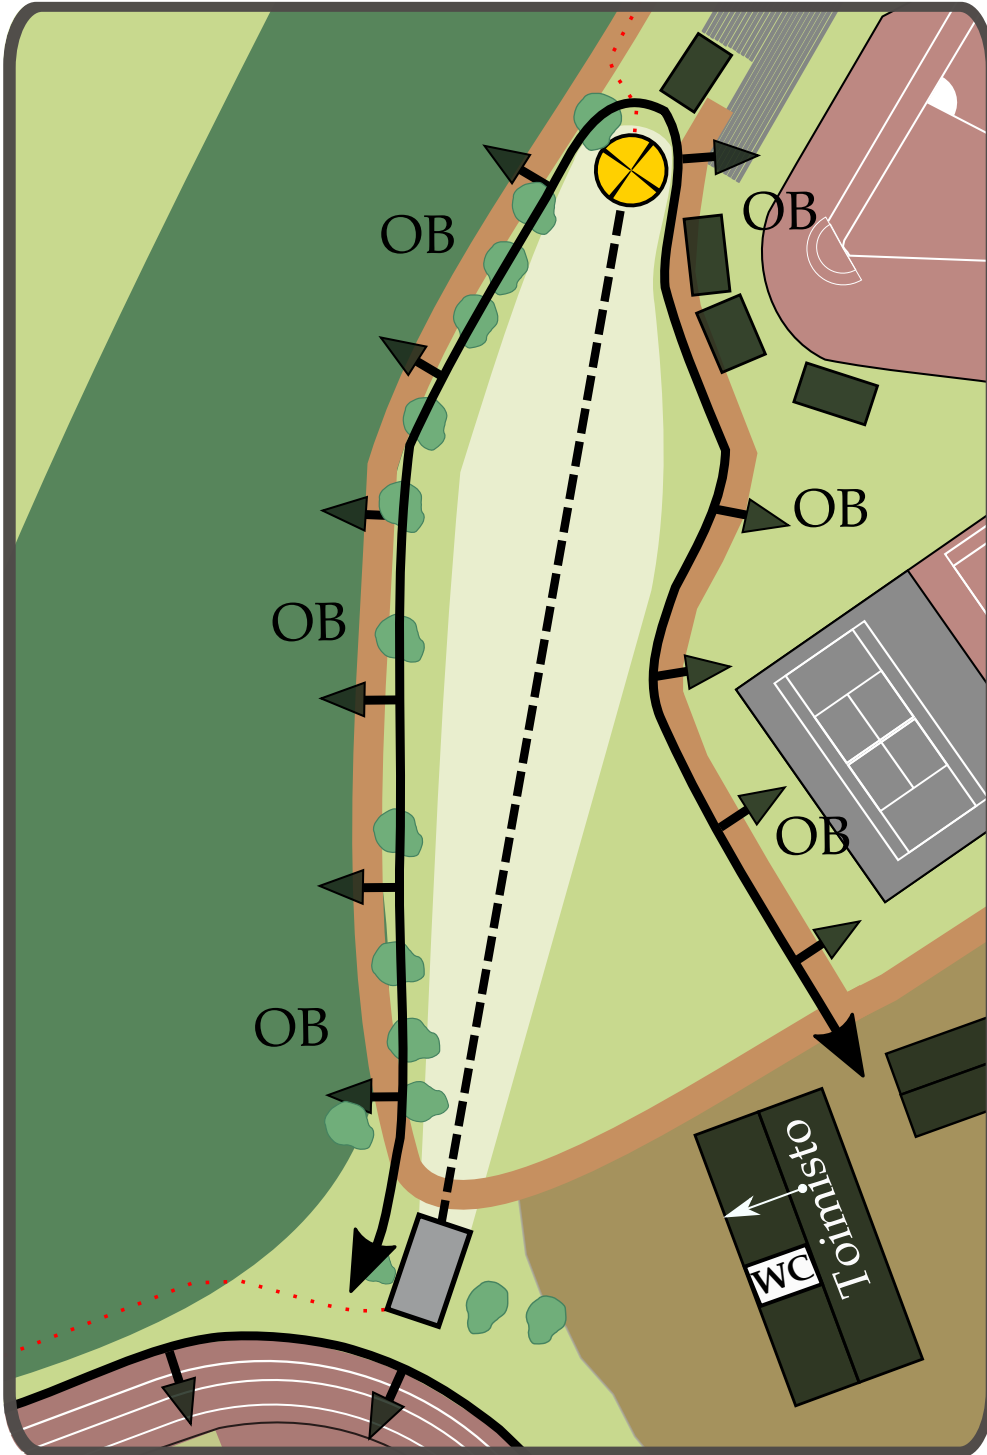

Mynämäki DiscGolfPark

1

Par 3

127m

Urheilukenttä on OB-
aluetta ja rajana on kentän
aita. Väylän vasemmassa
laidassa kulkeva kävelytie
ja sen vasen puoli on OB-
aluetta. Vasemman laidan
OB-alue on merkattu
kepeillä. Käytössä
normaali OB-sääntö.

ryhdy väyläsponsoriksi
info@wirmodiscgolf.fi

Mynämäki DiscGolfPark

2

Par 3

52m

Väylällä kaksoismando. Mandon vääraltä puolelta kiertämisestä seuraa rangaistusheitto (+1) ja uusintaheitto suoritetaan väylän heittopaikalta.

Urheilukenttä ja oja sekä sen vasen puoli ovat OB-alueita. Kentän OB-rajana on aita. Käytössä normaali OB-sääntö.

ryhdy väyläsponsoriksi
info@wirmodiscgolf.fi

Mynämäki DiscGolfPark

3

Par 3

137m

Väylää ympäröi OB-alue,
joka on merkattu kepeillä.
Käytössä normaali
OB-sääntö.

Väylällä mando. Mandon
vääraltä puolelta
kiertämisestä seuraa
rangaistusheitto (+1) ja
peli jatkuu
dropzonelta (DZ).

ryhdy väyläsponsoriksi
info@wirmodiscgolf.fi

Mynämäki DiscGolfPark

7

Par 4

161m

ryhdy väyläsponsoriksi
info@wirmodiscgolf.fi