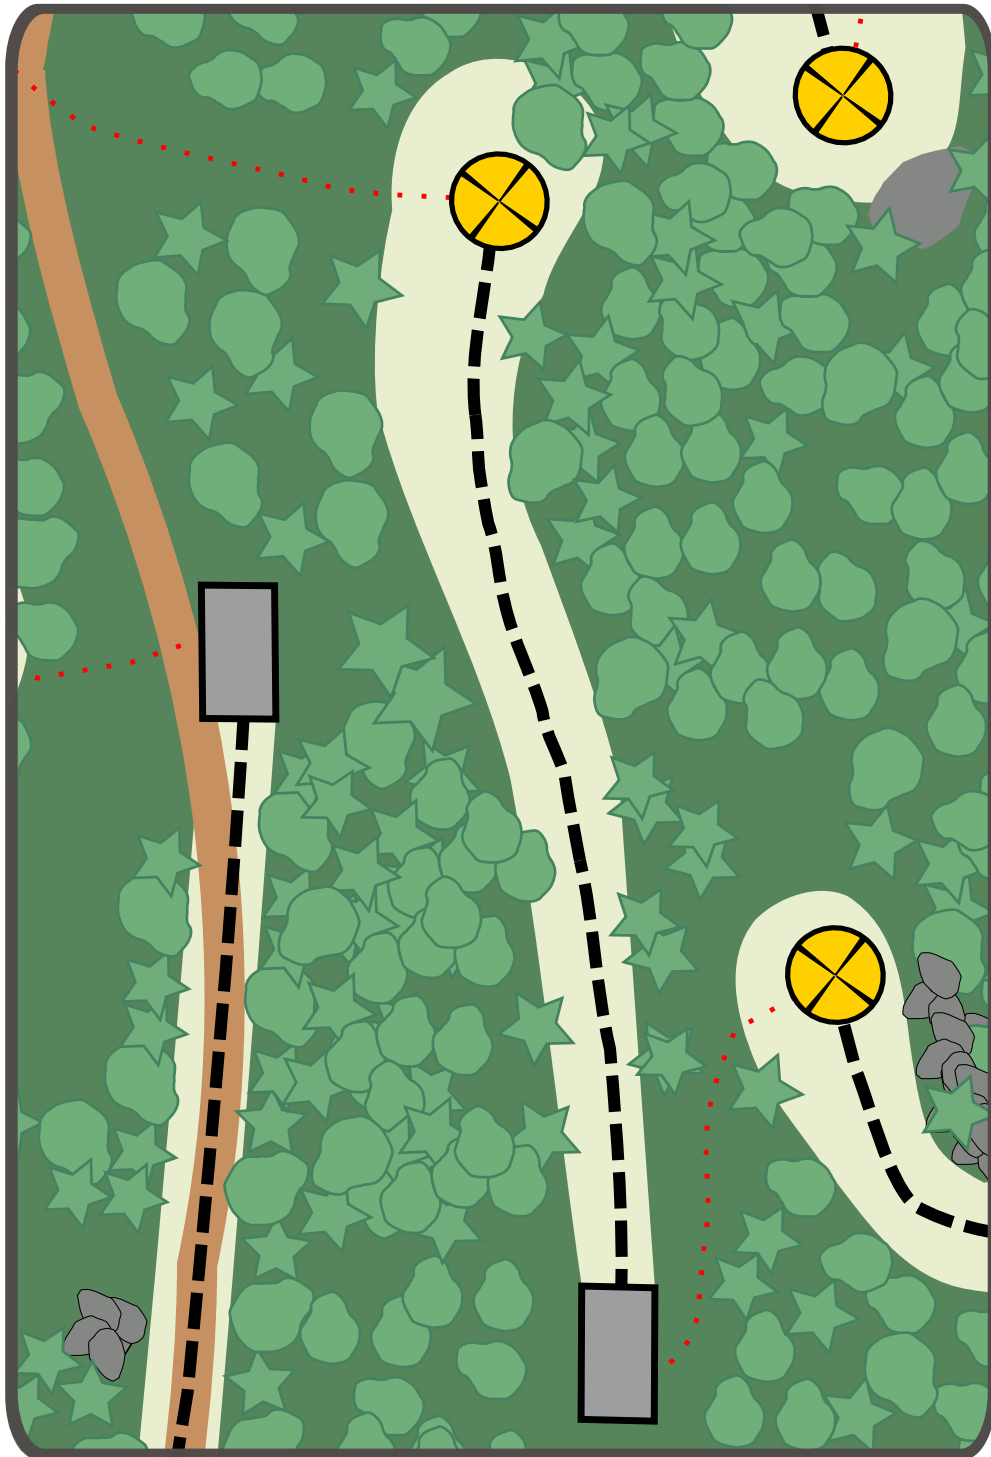

12

Par 3

117m

ryhdy väyläsponsoriksi
info@wirmodiscgolf.fi