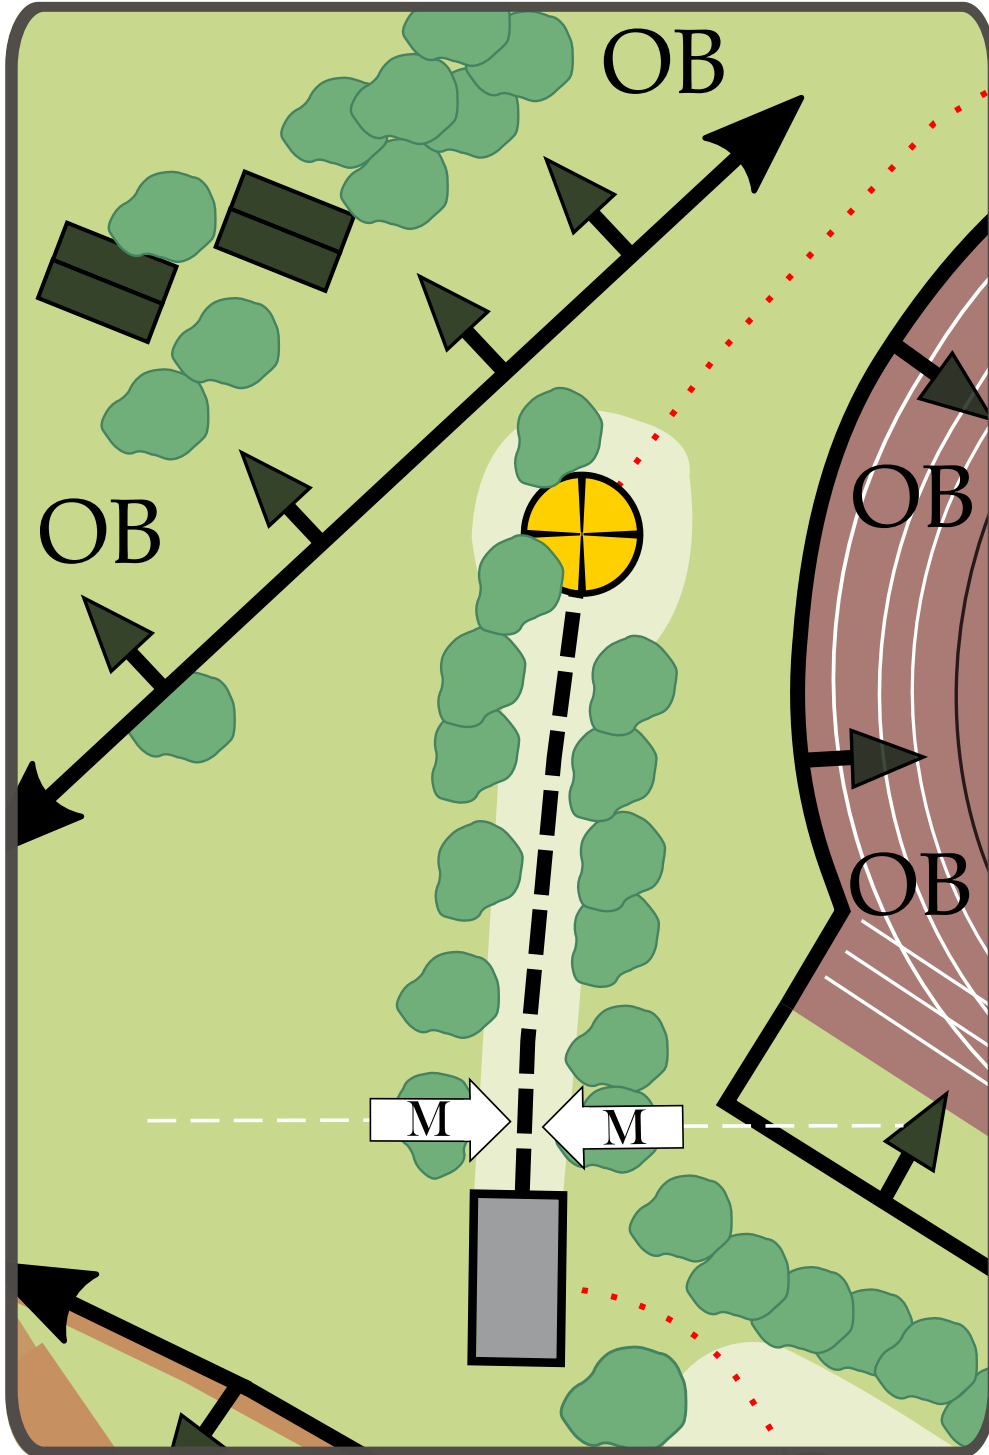

Mynämäki DiscGolfPark

1

Par 3

127m

Urheilukenttä on OB-
aluetta ja rajana on kentän
aita. Väylän vasemmassa
laidassa kulkeva kävelytie
ja sen vasen puoli on OB-
aluetta. Vasemman laidan
OB-alue on merkattu
kepeillä. Käytössä
normaali OB-sääntö.

ryhdy väyläsponsoriksi
info@wirmodiscgolf.fi

Mynämäki DiscGolfPark

2

Par 3

52m

Väylällä kaksoismando. Mandon vääraltä puolelta kiertämisestä seuraa rangaistusheitto (+1) ja uusintaheitto suoritetaan väylän heittopaikalta.

Urheilukenttä ja oja sekä sen vasen puoli ovat OB-alueita. Kentän OB-rajana on aita. Käytössä normaali OB-sääntö.

ryhdy väyläsponsoriksi
info@wirmodiscgolf.fi

Mynämäki DiscGolfPark

3

Par 3

137m

Väylää ympäröi OB-alue,
joka on merkattu kepeillä.
Käytössä normaali
OB-sääntö.