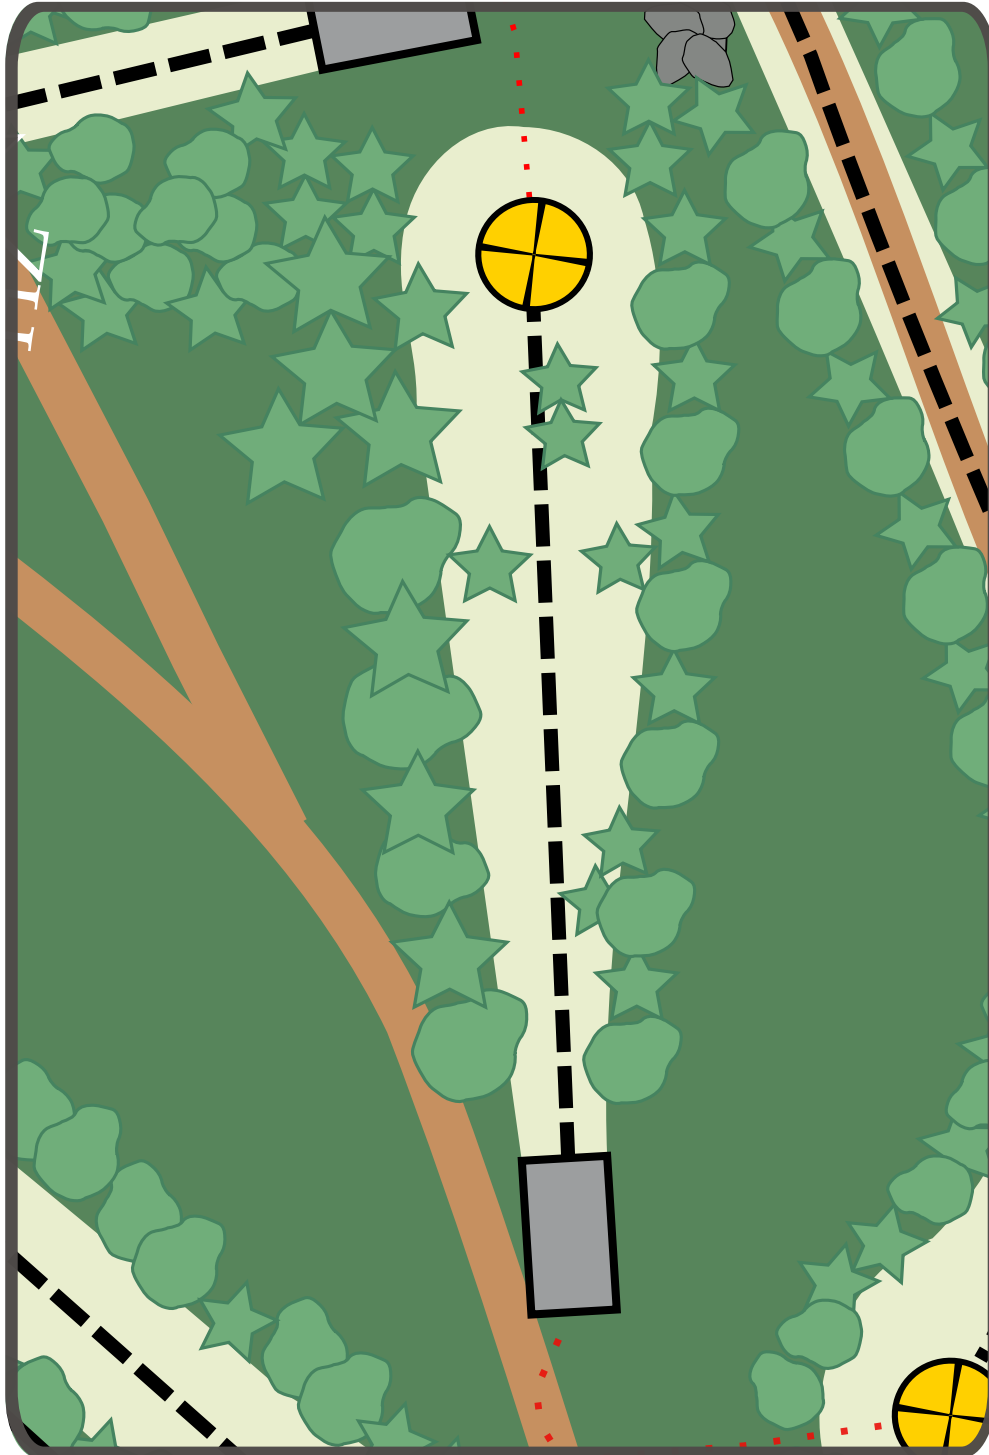

15

Par 3

69m

ryhdy väyläsponsoriksi
info@wirmodiscgolf.fi