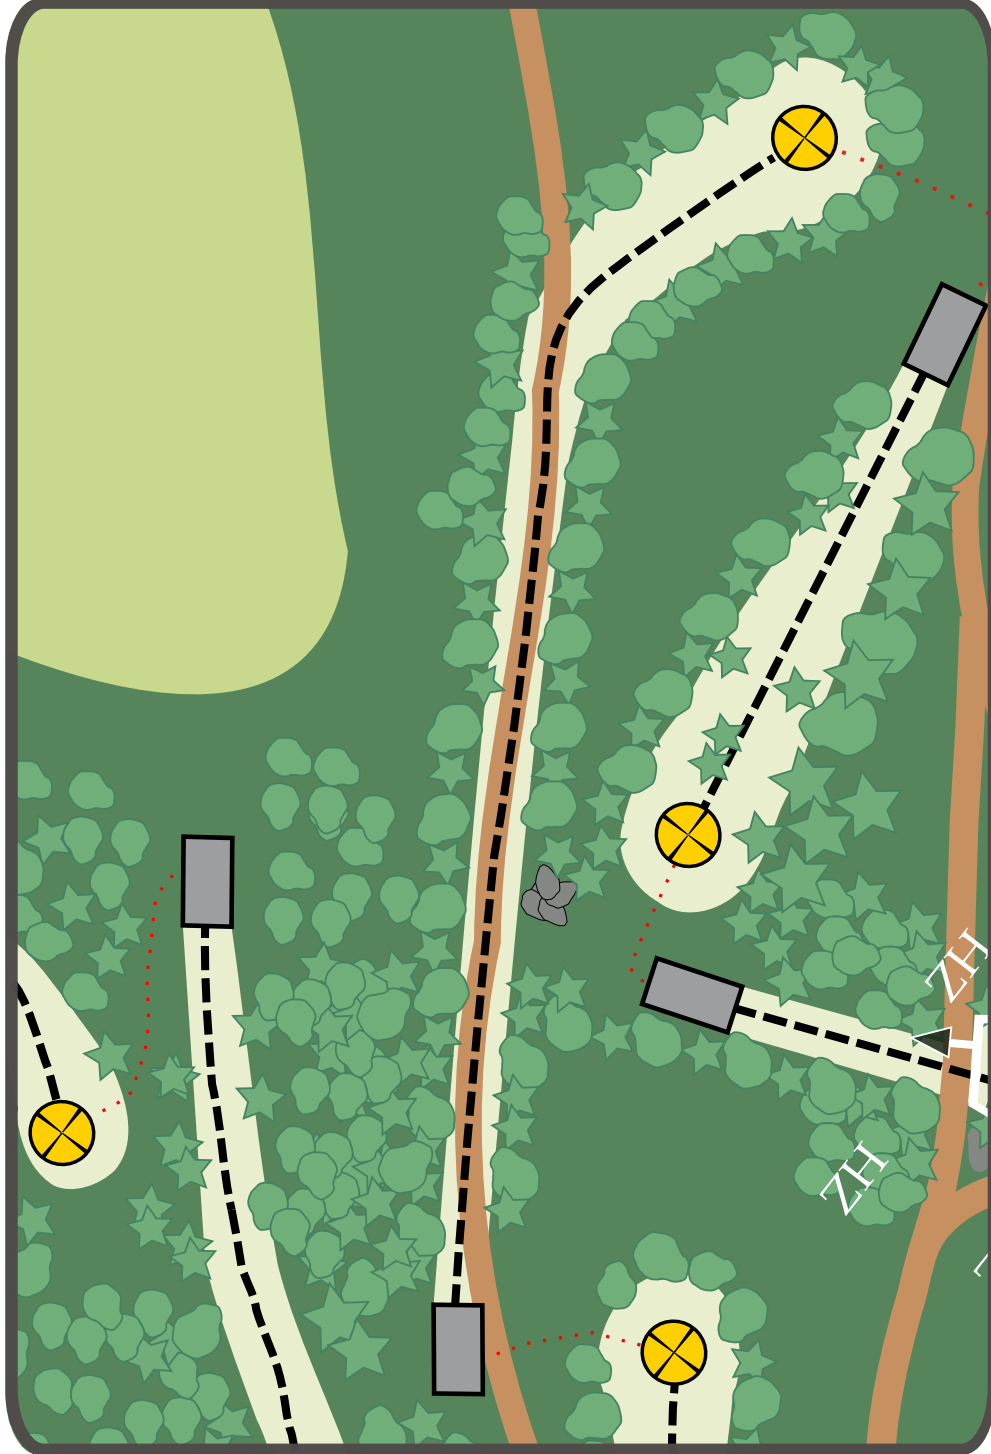

14

Par 4

188m

ryhdy väyläsponsoriksi
info@wirmodiscgolf.fi