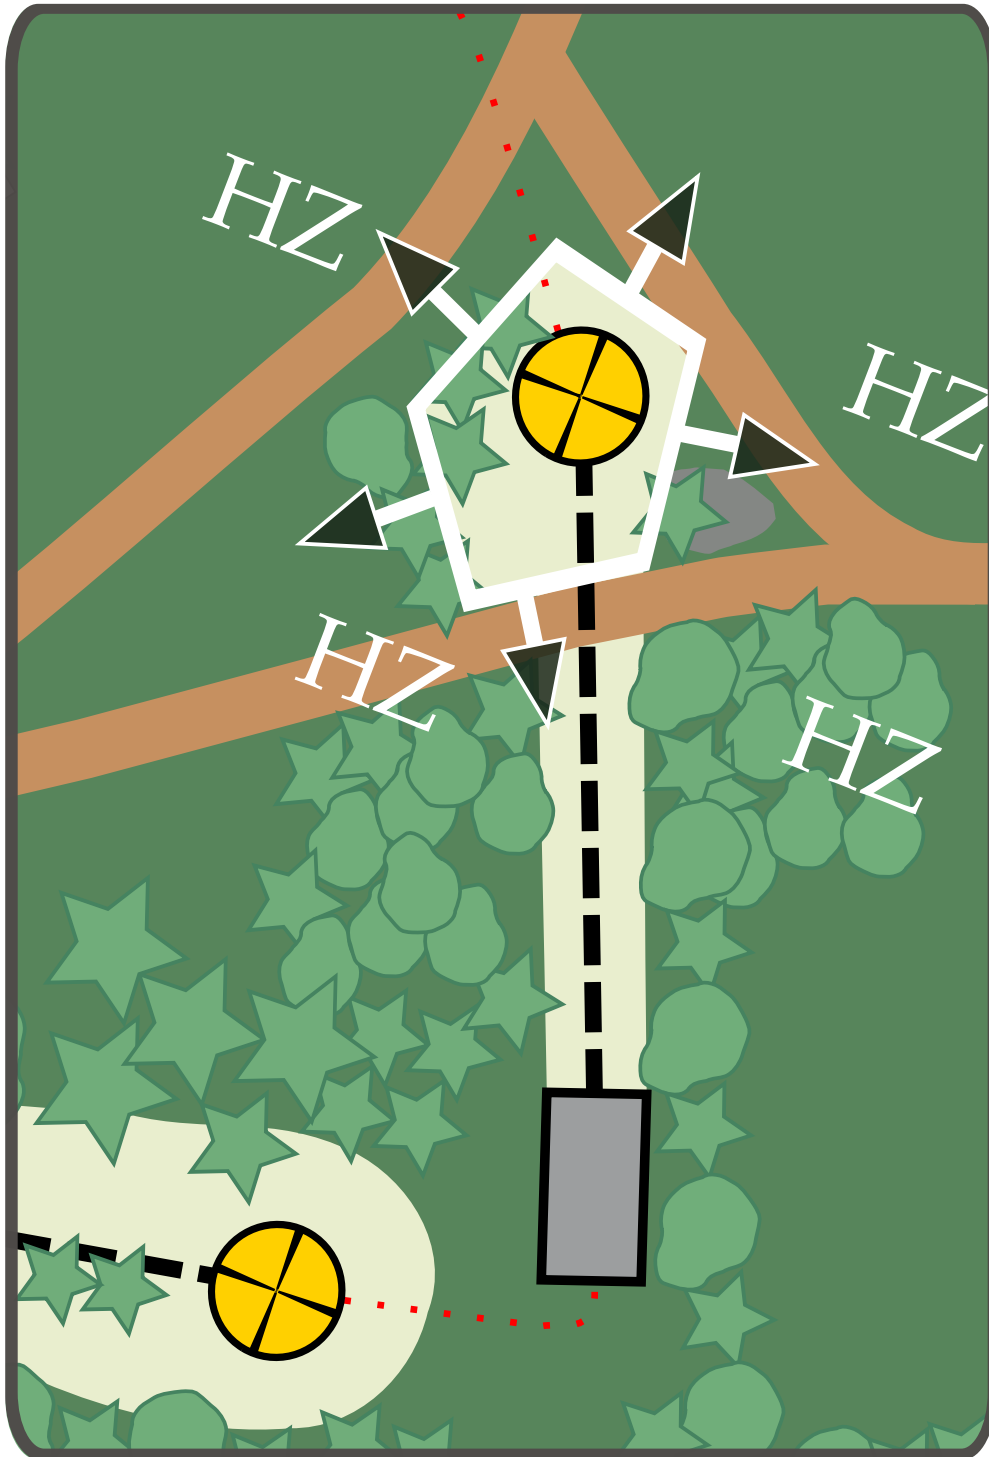

16

Par 3

65m

Saariväylä hazard-säännöllä. Kiekon jäädessä saaren ulkopuolelle, jatketaan siitä yhden (+1) rangaistusheiton kera.

ryhdy väyläsponsoriksi
info@wirmodiscgolf.fi